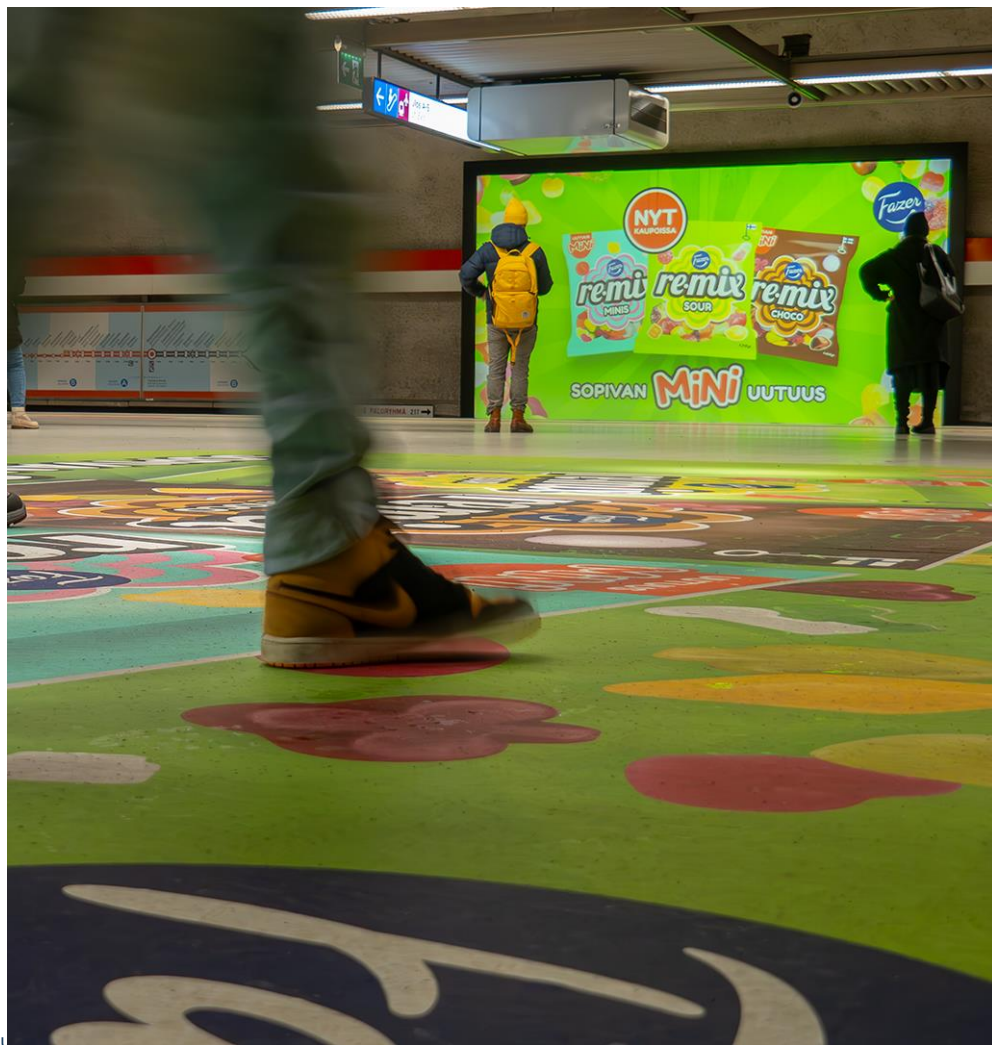

Uusi menestyssarja nelonen.fi/olipakerran

03

ERIKOISTEIPPAUKSET METROASEMILLA

JCDecaux'n erikoisratkaisut

RAUTATIENTORI TAKEOVER

Vaikuttavaa, maailmanluokan brändinäkyvyyttä Helsingin sykkeessä!

Ota haltuun Rautatientorin metroaseman ja Asematunnelin ihmisvirrat mieleenpainuvalla ja ainutlaatuisella tavalla.